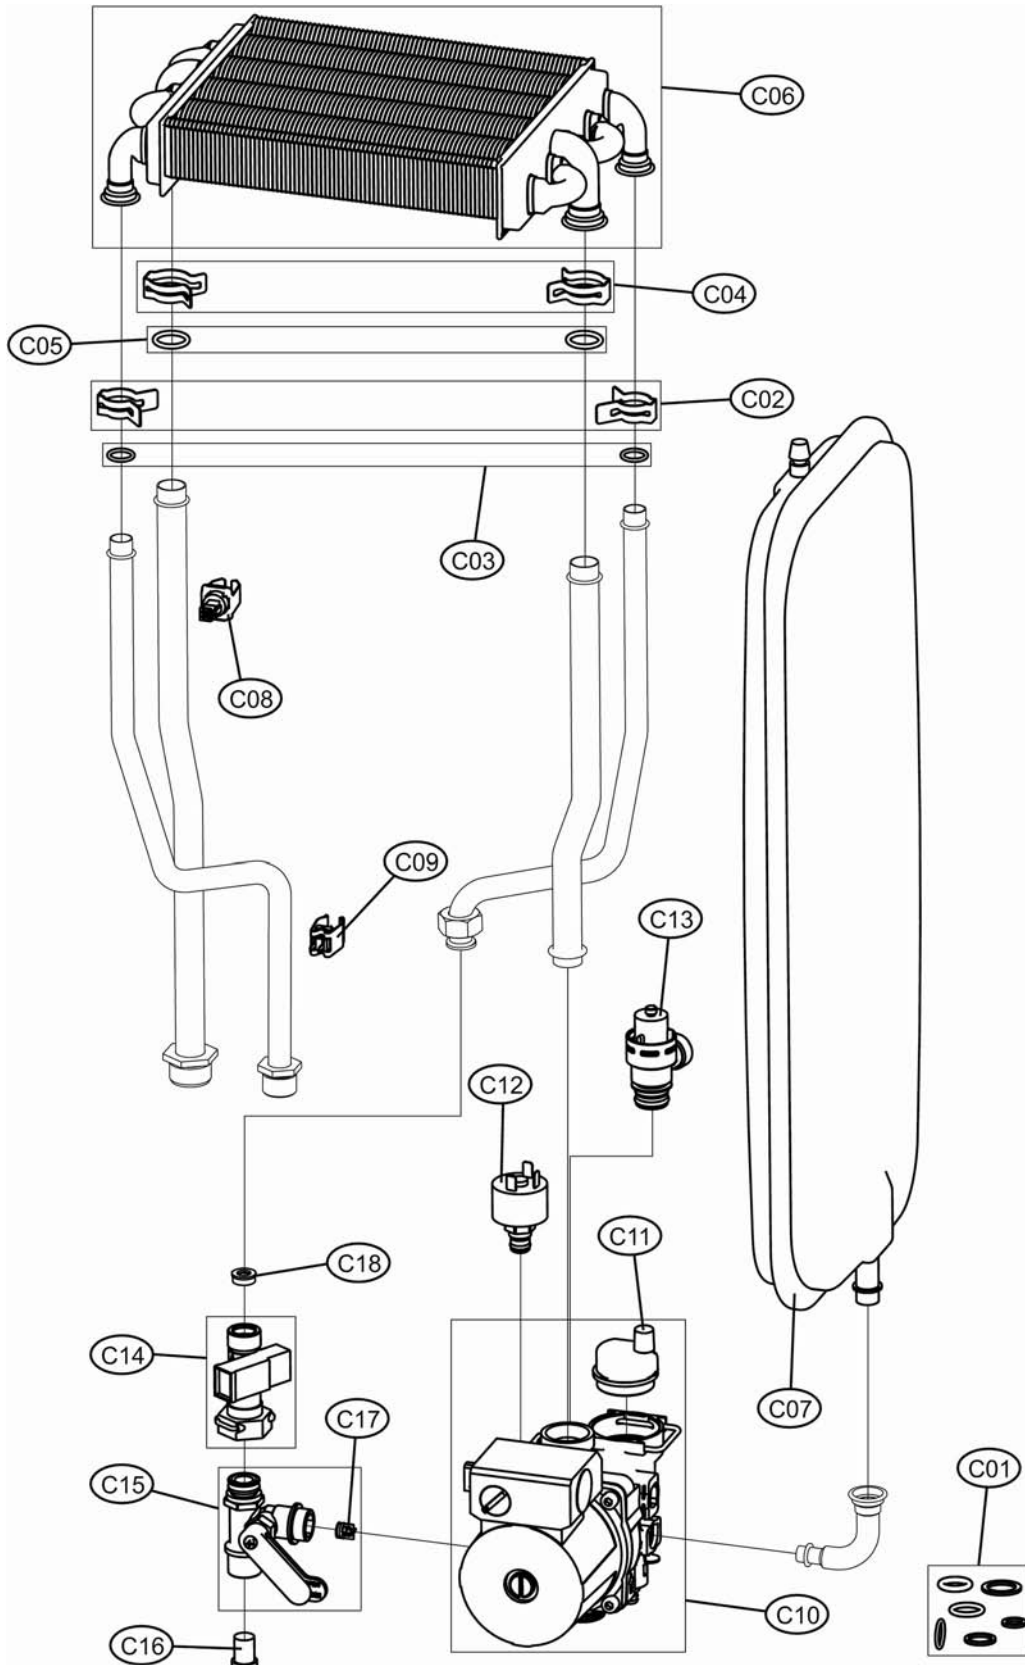

Lista Pezzi / Spare Parts / Ersatzteile
List Onderdelen / Liste Pieces Detaches / Lista Piezas De Repuesto

DOMI project C24 D

CODICE	EDIZIONE	MERCATO
30K0907000	31/05/2010	WF

DOMI project C24 D

DOMI project C24 D

DOMI project C24 D

DOMI project C24 D

FIG.	CÓDIGO	DESCRIPCIÓN	UNIDADES
A01	I39819490	ENVOLVENTE DOMIPROJECT F24	1
B01	I39841330	TARJETA ABM01 DOMIPROJECT D	1
B02	I39841340	PULSADORES DOMIPROJECT D	1
B03	I39820080	HIDROMETRO CLIP DIVATECH	1
B04	I39841270	CABLES DOMIPROJECT C24 D	1
B05	I39841290	CABLE ENCENDIDO DOMIPROJECT D C24	1
C01	I39838050	KIT JUNTAS CAMARA DOMIPROJECT D	1
C02	I39840380	GRAPAS (10 UDS) ACS DOMIPROJECT D	1
C03	I39837700	JUNTA TORICA ACS (20 UDS)	1
C04	I39840260	GRAPAS (10 UDS) CALEF. DOMIPROJECT D	1
C05	I39837690	JUNTA TORICA CALEF. (20 UDS)	1
C06	I39841310	CUERPO DOMIPROJECT C24 D	1
C07	I39827800	VASO EXPANSION 7L Domiproject	1
C08	I39819550	SONDA-TERMOSTATO DOMIPROJECT	1
C09	I39810230	SONDA ACS DOMICOMPACT (I36200640)	1
C10	I39818450	BOMBA AO/FX3FPL	1
C11	I39818220	PURGADOR DOMICOMPACT PLASTICO	1
C12	I39818260	PRESOSTATO AGUA DOMICOMPACT CLIP	1
C13	I39818270	VALVULA SEGURIDAD CLIP DOMICOMPACT	1
C14	I39818550	FLUXOSTATO BRIGTOM	1
C15	I39819560	VALVULA LLENADO PALANCA DOMIPROJECT	1
C16	I39813230	FILTRO PARA FLUXOSTATO DOMICOMPACT	1
C17	I39818230	VALVULA RETENCION LLAVE LLENADO (5 UDS)	1
C18	I39813010	CAUDALIMETRO 10 L (5 UDS)	1
D01	I39820770	TERMOSTATO HUMOS DIVATECH C24	1
D02	I39819610	AISLANTE CAMARA COMB. DOMIPROJECT F24	1
D03	I39819630	QUEMADORES DOMIPROJECT F24	1
D04	I39819590	INYECTORES D1,35 G20 (11 UDS)	1
D05	I39819600	INYECTORES D0,79 G31 (11 UDS)	1
D06	I39819430	ELECTRODO DOMIPROJECT	1
D07	I39841320	VALVULA GAS SGV	1