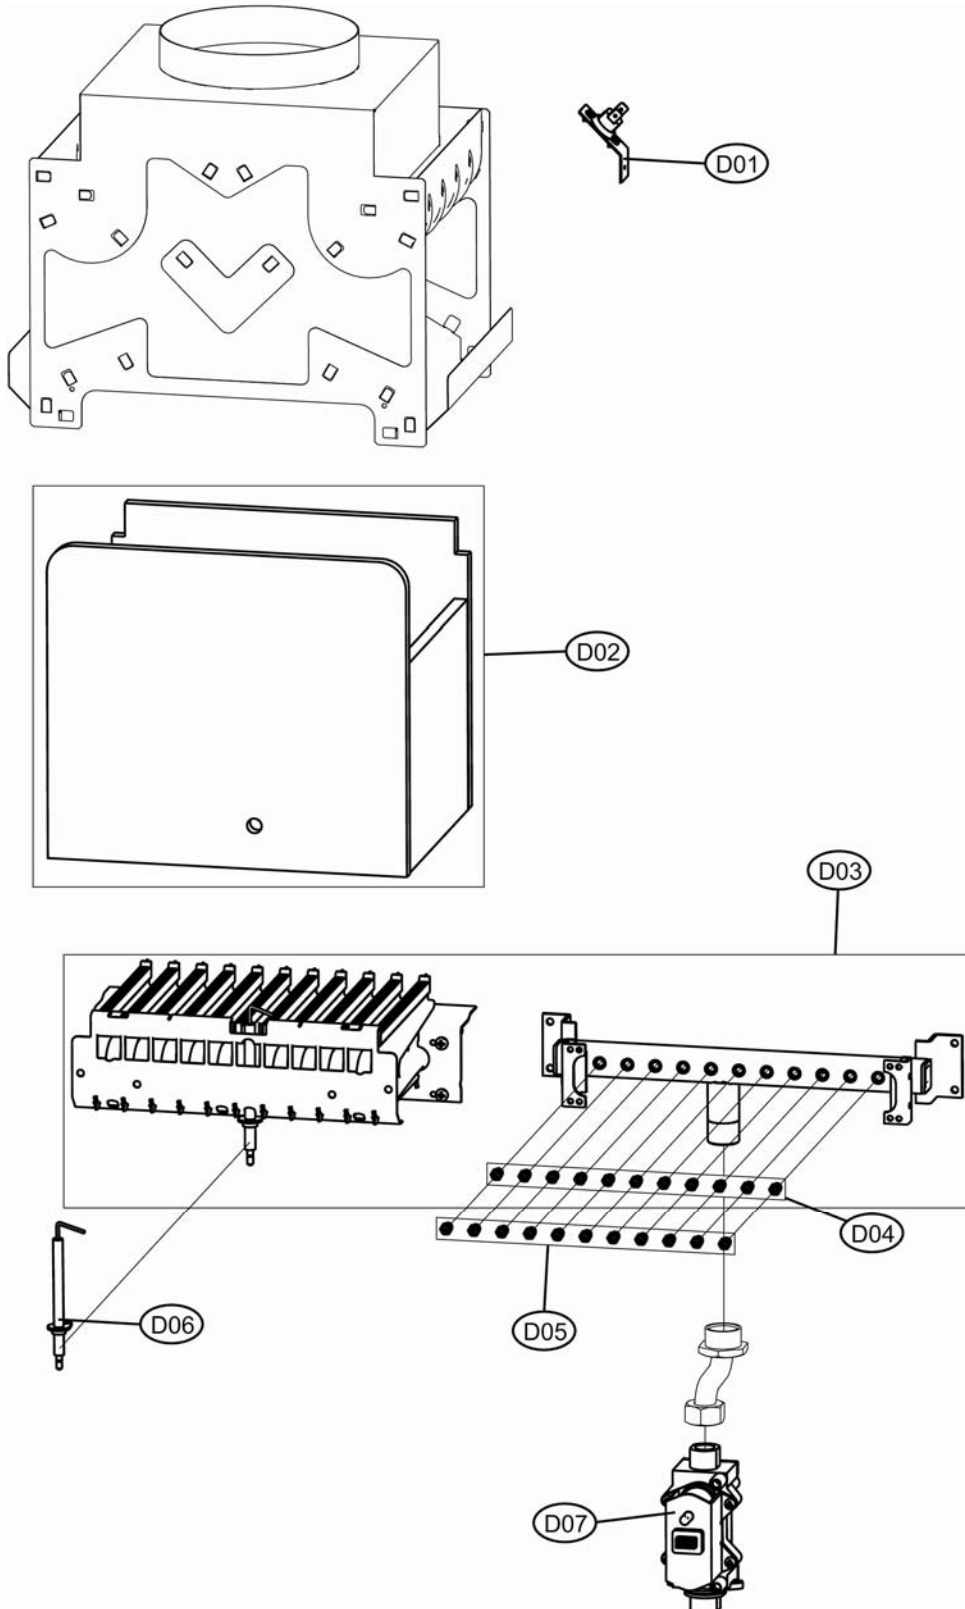

Lista Pezzi / Spare Parts / Ersatzteile
List Onderdelen / Liste Pieces Detaches / Lista Piezas De Repuesto

DOMI project C24 D

CODICE	EDIZIONE	MERCATO
30K0907000	31/05/2010	WF

DOMI project C24 D

DOMI project C24 D

DOMI project C24 D

DOMI project C24 D

FIG.	CÓDIGO	DESCRIPCIÓN	UNIDADES
A01	I39819490	ENVOLVENTE DOMIPROJECT F24	1
B01	I39841330	TARJETA ABM01 DOMIPROJECT D	1
B02	I39841340	PULSADORES DOMIPROJECT D	1
B03	I39820080	HIDROMETRO CLIP DIVATECH	1
B04	I39841270	CABLES DOMIPROJECT C24 D	1
B05	I39841290	CABLE ENCENDIDO DOMIPROJECT D C24	1
C01	I39838050	KIT JUNTAS CAMARA DOMIPROJECT D	1
C02	I39840380	GRAPAS (10 UDS) ACS DOMIPROJECT D	1
C03	I39837700	JUNTA TORICA ACS (20 UDS)	1
C04	I39840260	GRAPAS (10 UDS) CALEF. DOMIPROJECT D	1
C05	I39837690	JUNTA TORICA CALEF. (20 UDS)	1
C06	I39841310	CUERPO DOMIPROJECT C24 D	1
C07	I39827800	VASO EXPANSION 7L Domiproject	1
C08	I39819550	SONDA-TERMOSTATO DOMIPROJECT	1
C09	I39810230	SONDA ACS DOMICOMPACT (I36200640)	1
C10	I39818450	BOMBA AO/FX3FPL	1
C11	I39818220	PURGADOR DOMICOMPACT PLASTICO	1
C12	I39818260	PRESOSTATO AGUA DOMICOMPACT CLIP	1
C13	I39818270	VALVULA SEGURIDAD CLIP DOMICOMPACT	1
C14	I39818550	FLUXOSTATO BRIGTOM	1
C15	I39819560	VALVULA LLENADO PALANCA DOMIPROJECT	1
C16	I39813230	FILTRO PARA FLUXOSTATO DOMICOMPACT	1
C17	I39818230	VALVULA RETENCION LLAVE LLENADO (5 UDS)	1
C18	I39813010	CAUDALIMETRO 10 L (5 UDS)	1
D01	I39820770	TERMOSTATO HUMOS DIVATECH C24	1
D02	I39819610	AISLANTE CAMARA COMB. DOMIPROJECT F24	1
D03	I39819630	QUEMADORES DOMIPROJECT F24	1
D04	I39819590	INYECTORES D1,35 G20 (11 UDS)	1
D05	I39819600	INYECTORES D0,79 G31 (11 UDS)	1
D06	I39819430	ELECTRODO DOMIPROJECT	1
D07	I39841320	VALVULA GAS SGV	1