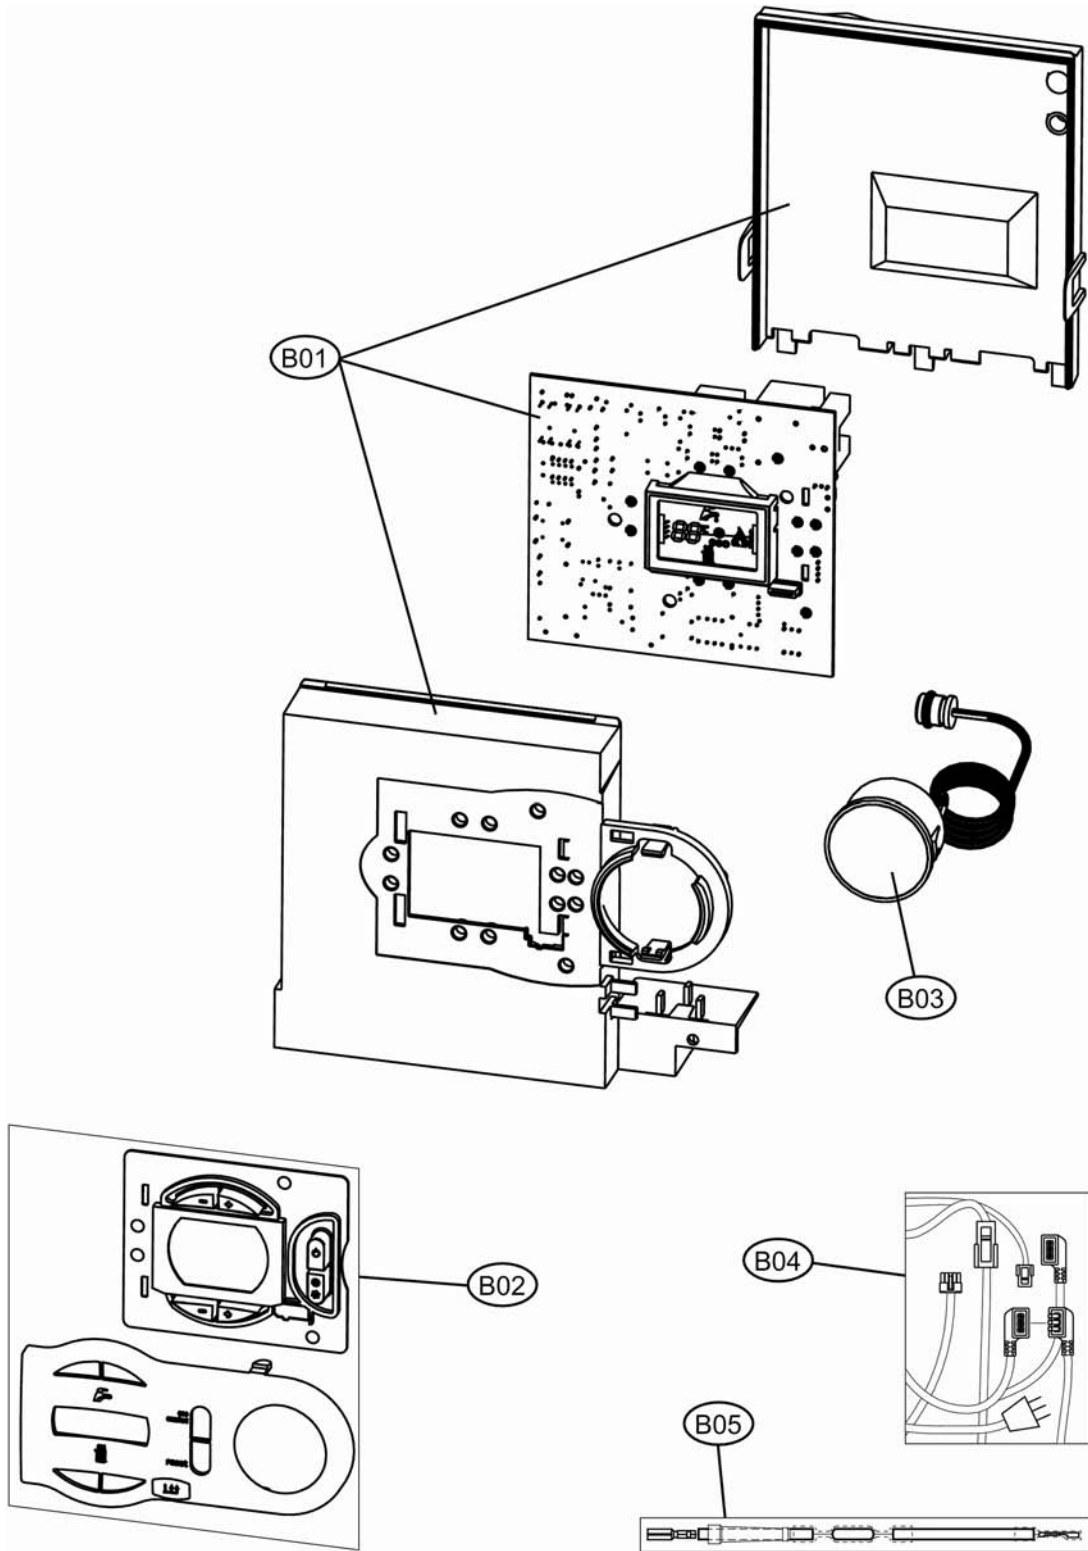

Lista Pezzi / Spare Parts / Ersatzteile
List Onderdelen / Liste Pieces Detaches / Lista Piezas De Repuesto

DOMI project C24 D

CODICE	EDIZIONE	MERCATO
30K0907000	31/05/2010	WF

DOMI project C24 D

DOMI project C24 D

DOMI project C24 D

DOMI project C24 D

FIG.	CÓDIGO	DESCRIPCIÓN	UNIDADES
A01	I39819490	ENVOLVENTE DOMIPROJECT F24	1
B01	I39841330	TARJETA ABM01 DOMIPROJECT D	1
B02	I39841340	PULSADORES DOMIPROJECT D	1
B03	I39820080	HIDROMETRO CLIP DIVATECH	1
B04	I39841270	CABLES DOMIPROJECT C24 D	1
B05	I39841290	CABLE ENCENDIDO DOMIPROJECT D C24	1
C01	I39838050	KIT JUNTAS CAMARA DOMIPROJECT D	1
C02	I39840380	GRAPAS (10 UDS) ACS DOMIPROJECT D	1
C03	I39837700	JUNTA TORICA ACS (20 UDS)	1
C04	I39840260	GRAPAS (10 UDS) CALEF. DOMIPROJECT D	1
C05	I39837690	JUNTA TORICA CALEF. (20 UDS)	1
C06	I39841310	CUERPO DOMIPROJECT C24 D	1
C07	I39827800	VASO EXPANSION 7L Domiproject	1
C08	I39819550	SONDA-TERMOSTATO DOMIPROJECT	1
C09	I39810230	SONDA ACS DOMICOMPACT (I36200640)	1
C10	I39818450	BOMBA AO/FX3FPL	1
C11	I39818220	PURGADOR DOMICOMPACT PLASTICO	1
C12	I39818260	PRESOSTATO AGUA DOMICOMPACT CLIP	1
C13	I39818270	VALVULA SEGURIDAD CLIP DOMICOMPACT	1
C14	I39818550	FLUXOSTATO BRIGTOM	1
C15	I39819560	VALVULA LLENADO PALANCA DOMIPROJECT	1
C16	I39813230	FILTRO PARA FLUXOSTATO DOMICOMPACT	1
C17	I39818230	VALVULA RETENCION LLAVE LLENADO (5 UDS)	1
C18	I39813010	CAUDALIMETRO 10 L (5 UDS)	1
D01	I39820770	TERMOSTATO HUMOS DIVATECH C24	1
D02	I39819610	AISLANTE CAMARA COMB. DOMIPROJECT F24	1
D03	I39819630	QUEMADORES DOMIPROJECT F24	1
D04	I39819590	INYECTORES D1,35 G20 (11 UDS)	1
D05	I39819600	INYECTORES D0,79 G31 (11 UDS)	1
D06	I39819430	ELECTRODO DOMIPROJECT	1
D07	I39841320	VALVULA GAS SGV	1